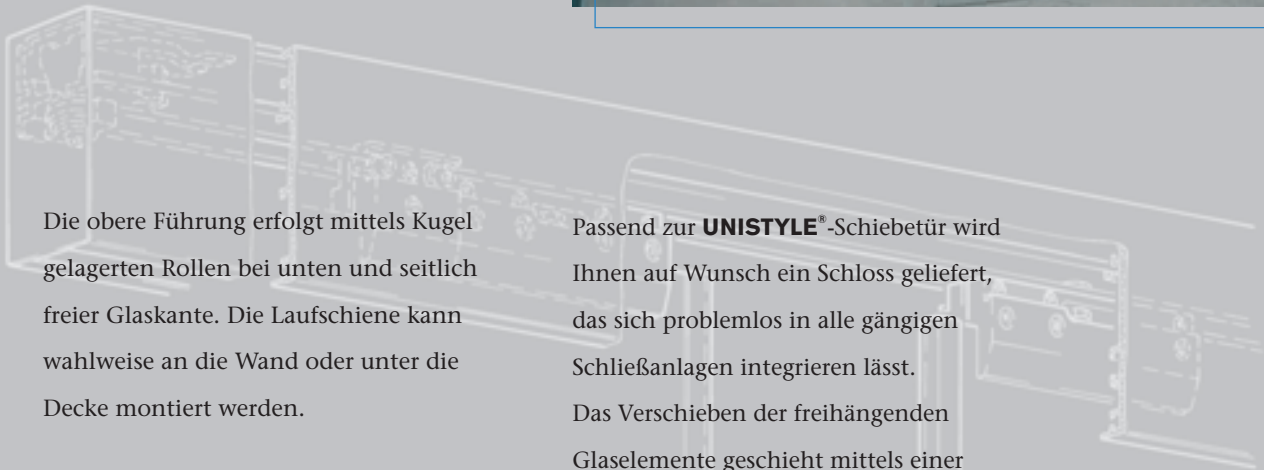

Das **UNISTYLE**®-Schiebetürsystem ist als Komplettlösung gleichermaßen perfekt geeignet für den Objektbereich wie für die privaten „Vier Wände“. Transparente Räume schaffen Sie durch die Kombination von Schiebetüren mit Festverglasungen. Selbstverständlich ist auch der Einbau in gemauerte Türöffnungen möglich. Ein breites Sortiment an Designblenden ist verfügbar.

Die obere Führung erfolgt mittels Kugelgelagerten Rollen bei unten und seitlich freier Glaskante. Die Laufschiene kann wahlweise an die Wand oder unter die Decke montiert werden.

Passend zur **UNISTYLE**®-Schiebetür wird Ihnen auf Wunsch ein Schloss geliefert, das sich problemlos in alle gängigen Schließanlagen integrieren lässt. Das Verschieben der freihängenden Glaselemente geschieht mittels einer Laufschiene extrem leichtgängig. Sie trägt Einzeltüren von 8 - 12 mm Glasstärke.