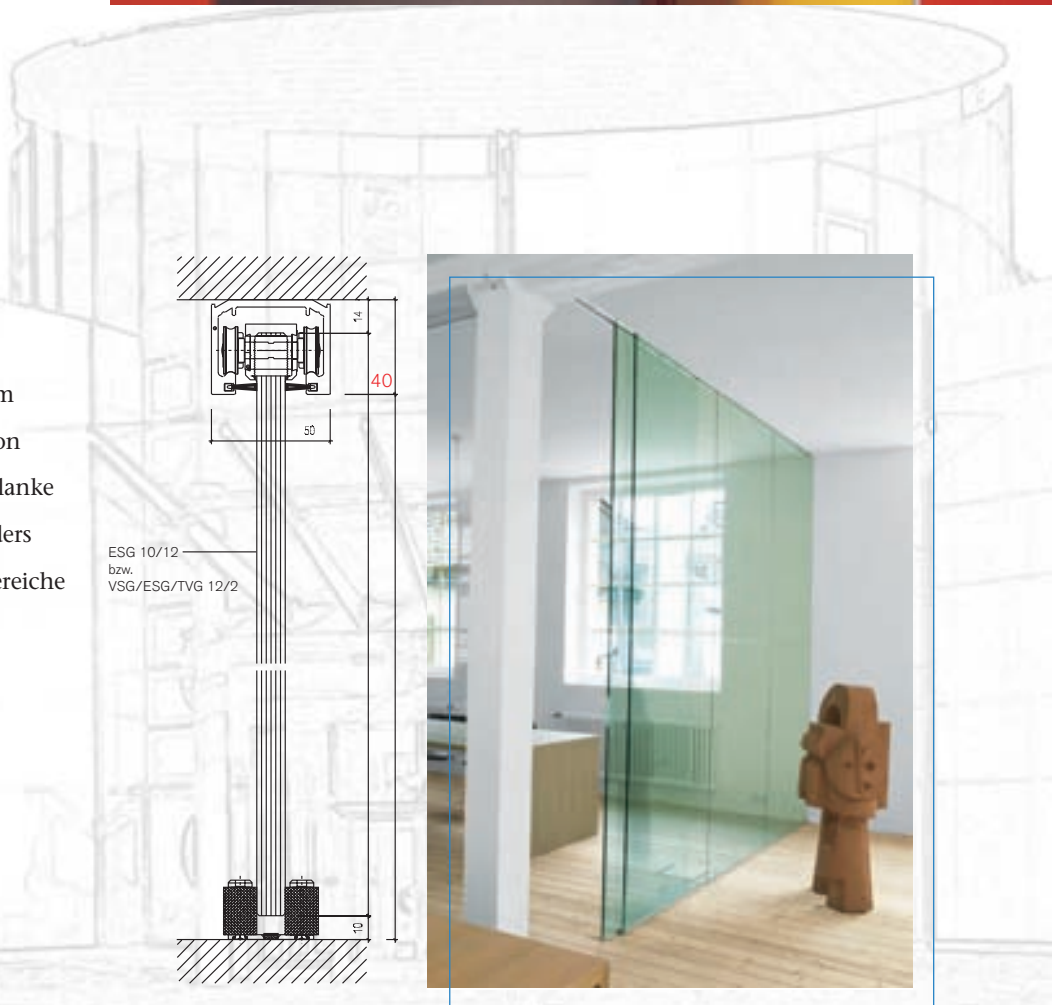

Dieses **UNISTYLE**®-Schiebetürsystem eignet sich - mit einer **Bauhöhe** von nur **40 mm** - hervorragend für schlanke Lösungen im Innenbereich. Besonders geeignet für niedrige Durchgangsbereiche oder bei geringem Deckenaufbau.