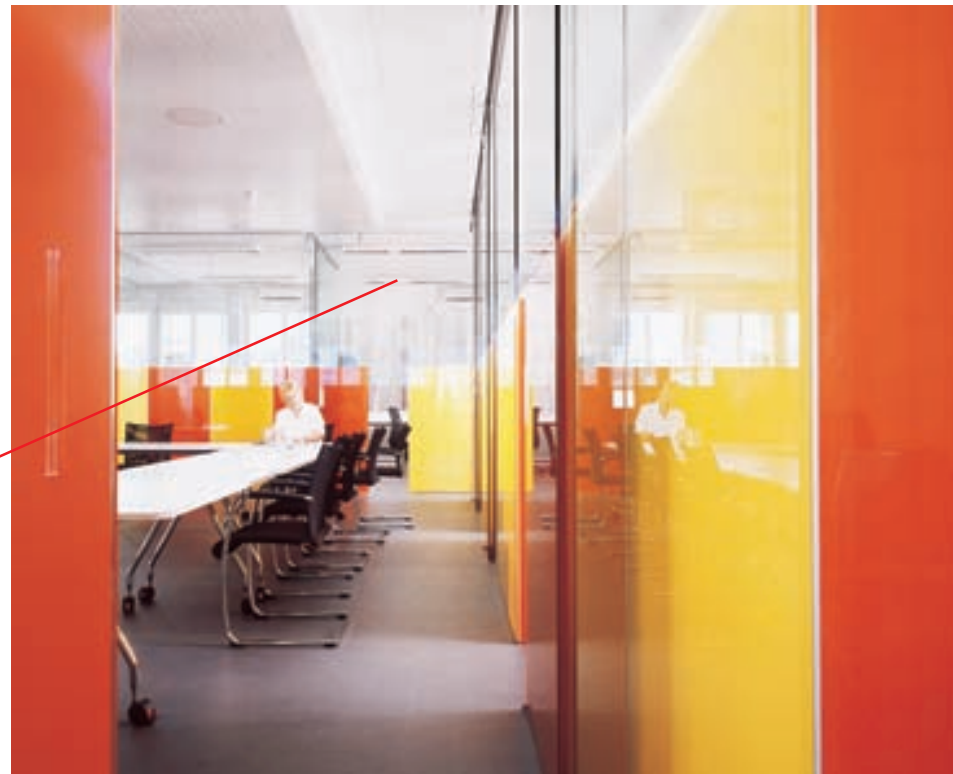

Dieses **UNISTYLE**®-Schiebetürsystem eignet sich - mit einer **Bauhöhe** von nur **40 mm** - hervorragend für schlanke Lösungen im Innenbereich. Besonders geeignet für niedrige Durchgangsbereiche oder bei geringem Deckenaufbau.