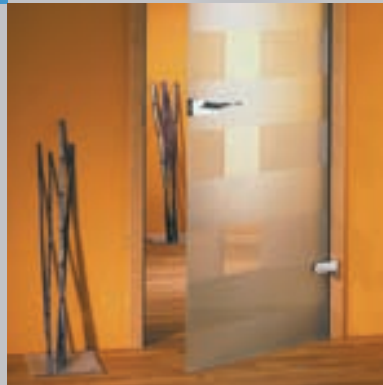

UNISTYLE®

GLASTÜREN